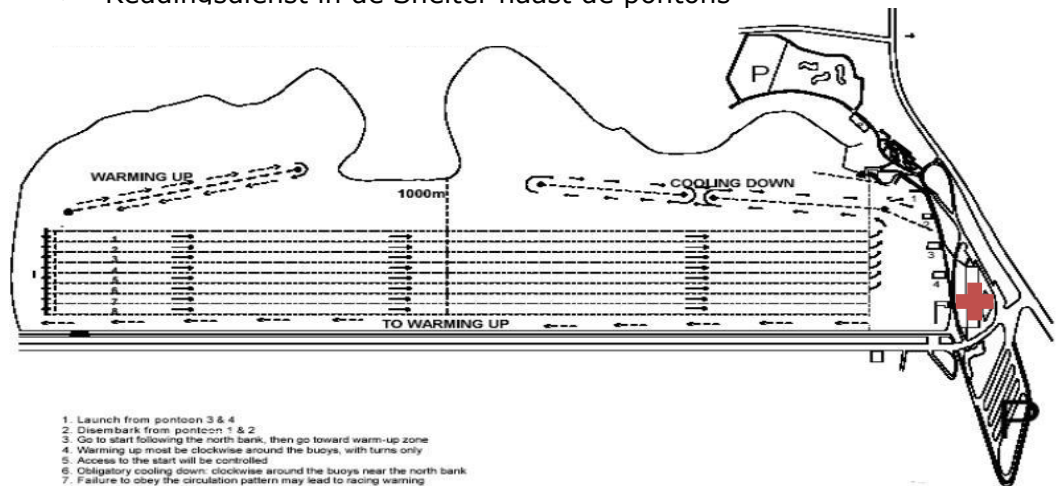

VOORPROGRAMMA

WEDSTRIJDVELD

- Centrum Sport Vlaanderen Hazewinkel - rechtlijnig - 6 banen
- De 500m wedstrijden starten aan de 1.500m
- Reddingsdienst in de Shelter naast de pontons